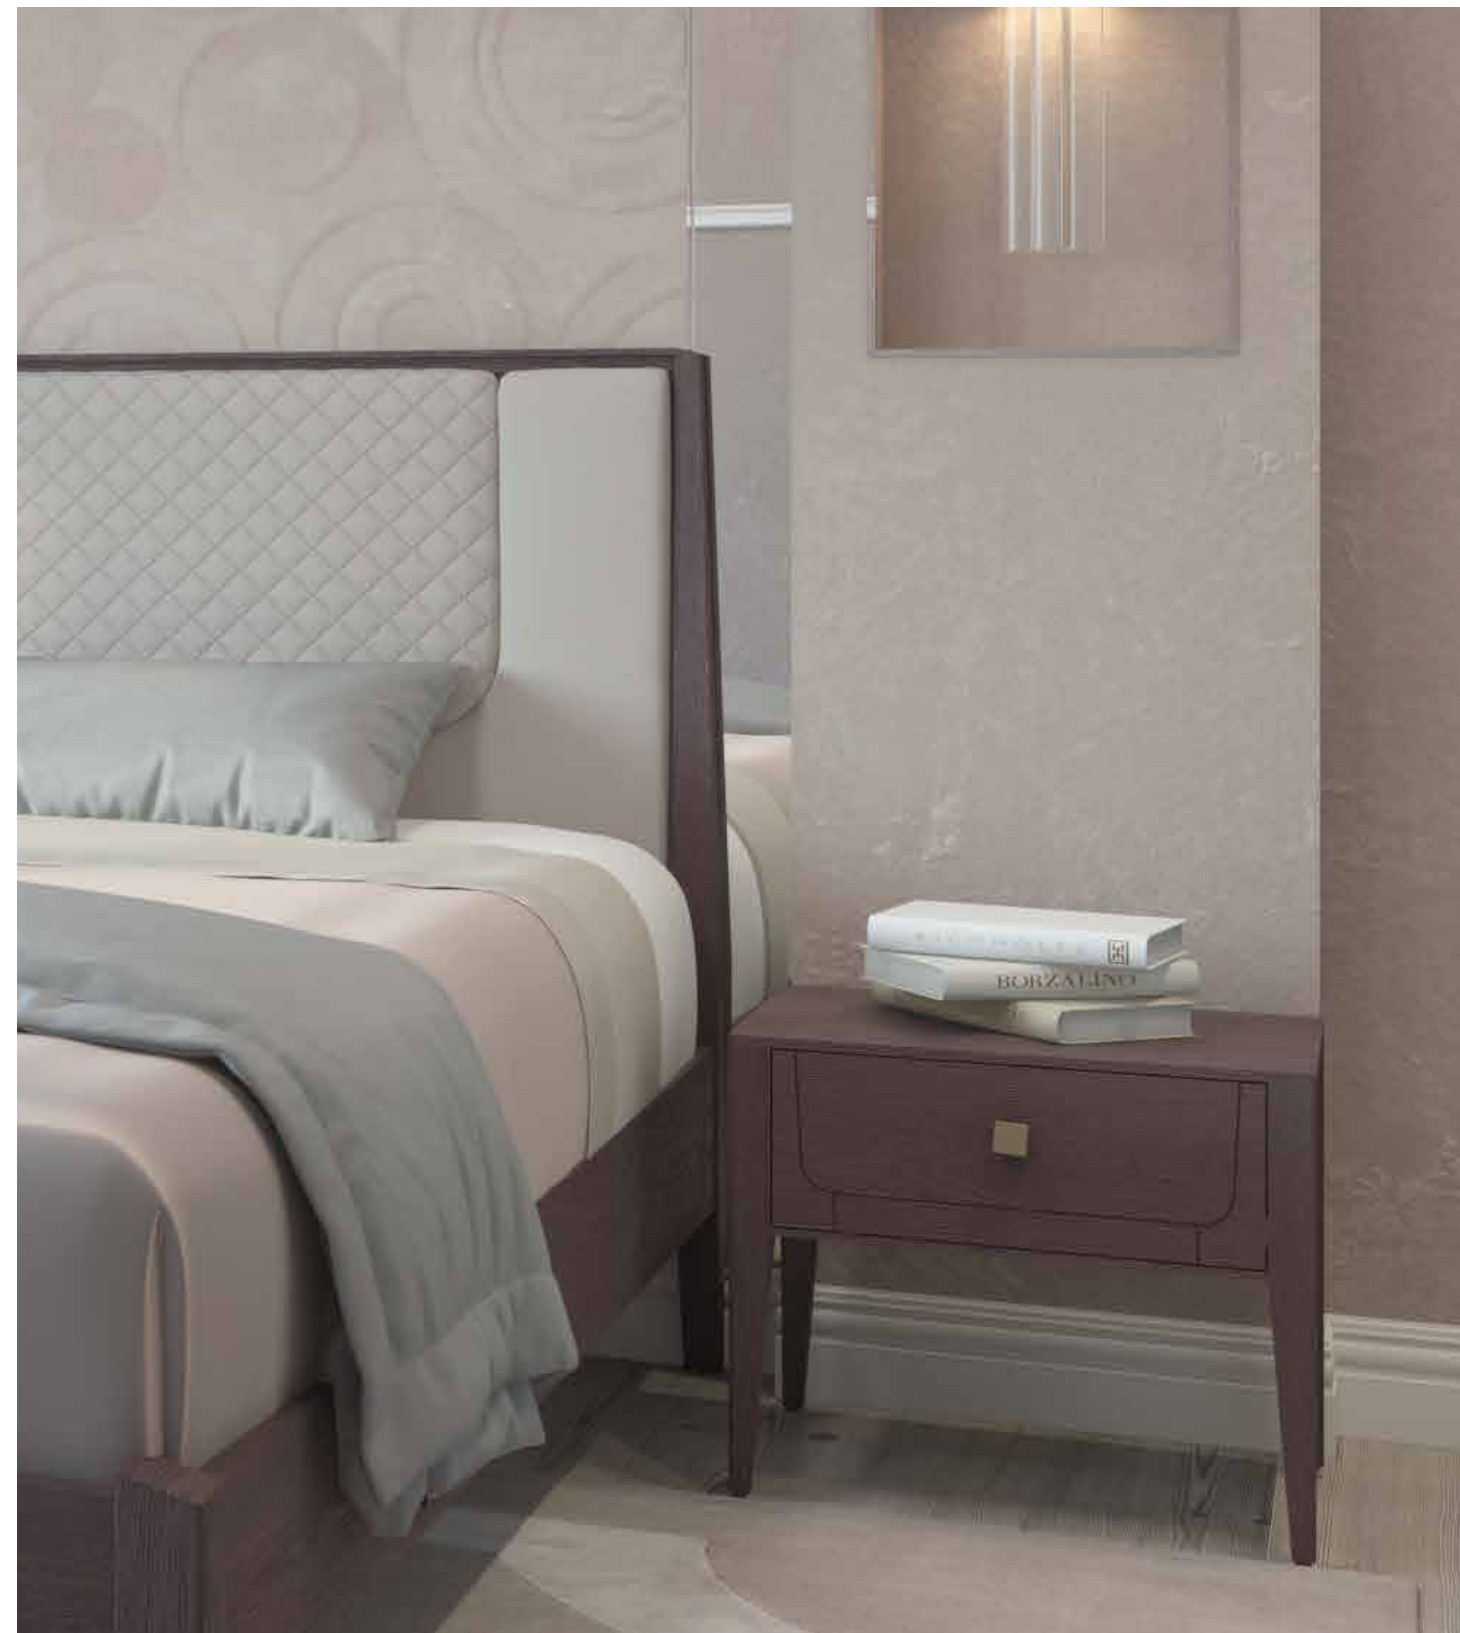

## KOD7

Колекція меблів KOD7 відрізняється стриманістю, функціональністю і гармонійністю, які притаманні сучасному європейському стилю. Ми використовуємо натуральне дерево в конструкціях, при цьому приділяючи особливу увагу декоративному оздобленню. Наші методи обробки дерева поєднують в собі новітні унікальні технології і ручну роботу майстрів. За допомогою техніки текстурування ми акцентуємо увагу на природному малюнку і натуральній текстурі дерева.

Меблі з колекції KOD7 створюють атмосферу спокою, природної теплоти, сучасного і максимально зручного для життя простору.

## РОНА

Спальня Рона поєднує в собі сучасний дизайн, витончений смак і вірність класичним традиціям. Унікальний колір фасадів підкреслюється неповторною фактурою деревини і доповнюється стильними дизайнерськими ручками. М'яке узголів'я в стилі Chanel притягує погляд і спокушає відпочити в обіймах цієї неймовірно комфортної спальні.